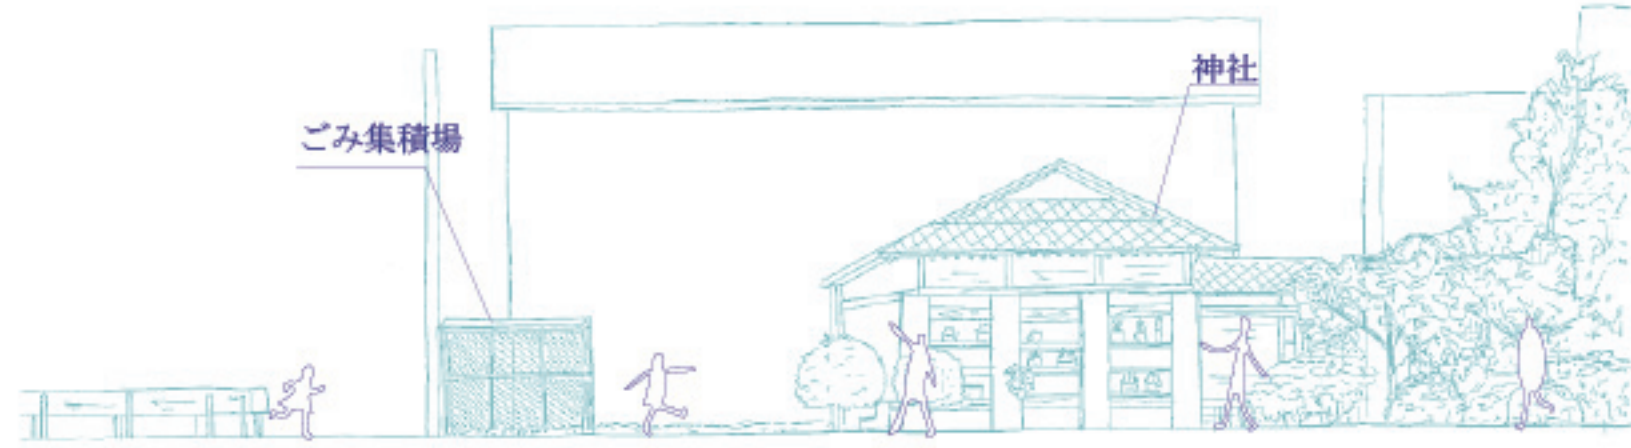

神社が見守るごみ集積場

神社の縁側に腰を掛け、神社の自然を眺める。

火の見櫓が見下ろすごみ集積場

消防団分団を地域に開く。水路沿いを歩き消防団に入る。

石蔵がたたずむごみ集積場

石蔵を地域に開く。近くには畑があり野菜も集まる。

ごみ集積場を取り巻く環境
周辺環境に見られる既存の石蔵、火の見櫓、神社を生きし居場所をつくる。

Site3

神社

Site2

火の見櫓

Site1

石蔵

0m 100m

神社の縁側と作り出す居場所

火の見櫓にも「もの」をかけて生まれる居場所

石蔵を地域に開く。集落の余剰の空間は居場所に生まれ変わる