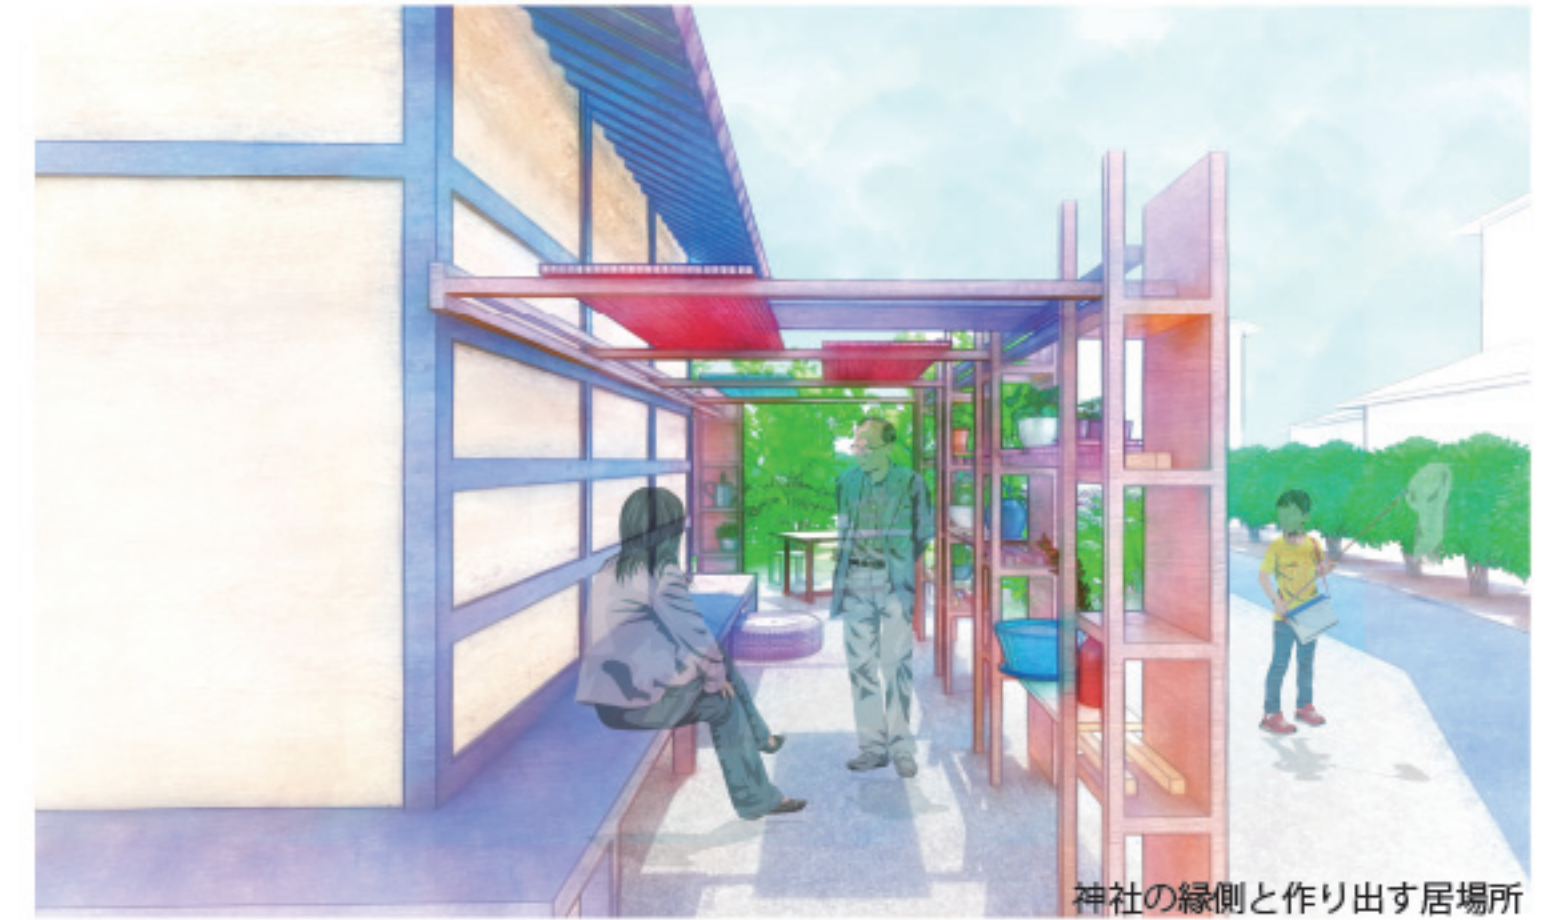

神社が見守るごみ集積場

神社の縁側に腰を掛け、神社の自然を眺める。

火の見櫓が見下ろすごみ集積場

消防団分団を地域に開く。水路沿いを歩き消防団に入る。

石蔵がたたずむごみ集積場

石蔵を地域に開く。近くには畑があり野菜も集まる。

ごみ集積場を取り巻く環境
周辺環境に見られる既存の石蔵、火の見櫓、神社を生きし居場所をつくる。

Site3

神社

Site2

火の見櫓

Site1

石蔵

0m 100m

神社の縁側と作り出す居場所

火の見櫓にも「もの」をかけて生まれる居場所

石蔵を地域に開く。集落の余剰の空間は居場所に生まれ変わる