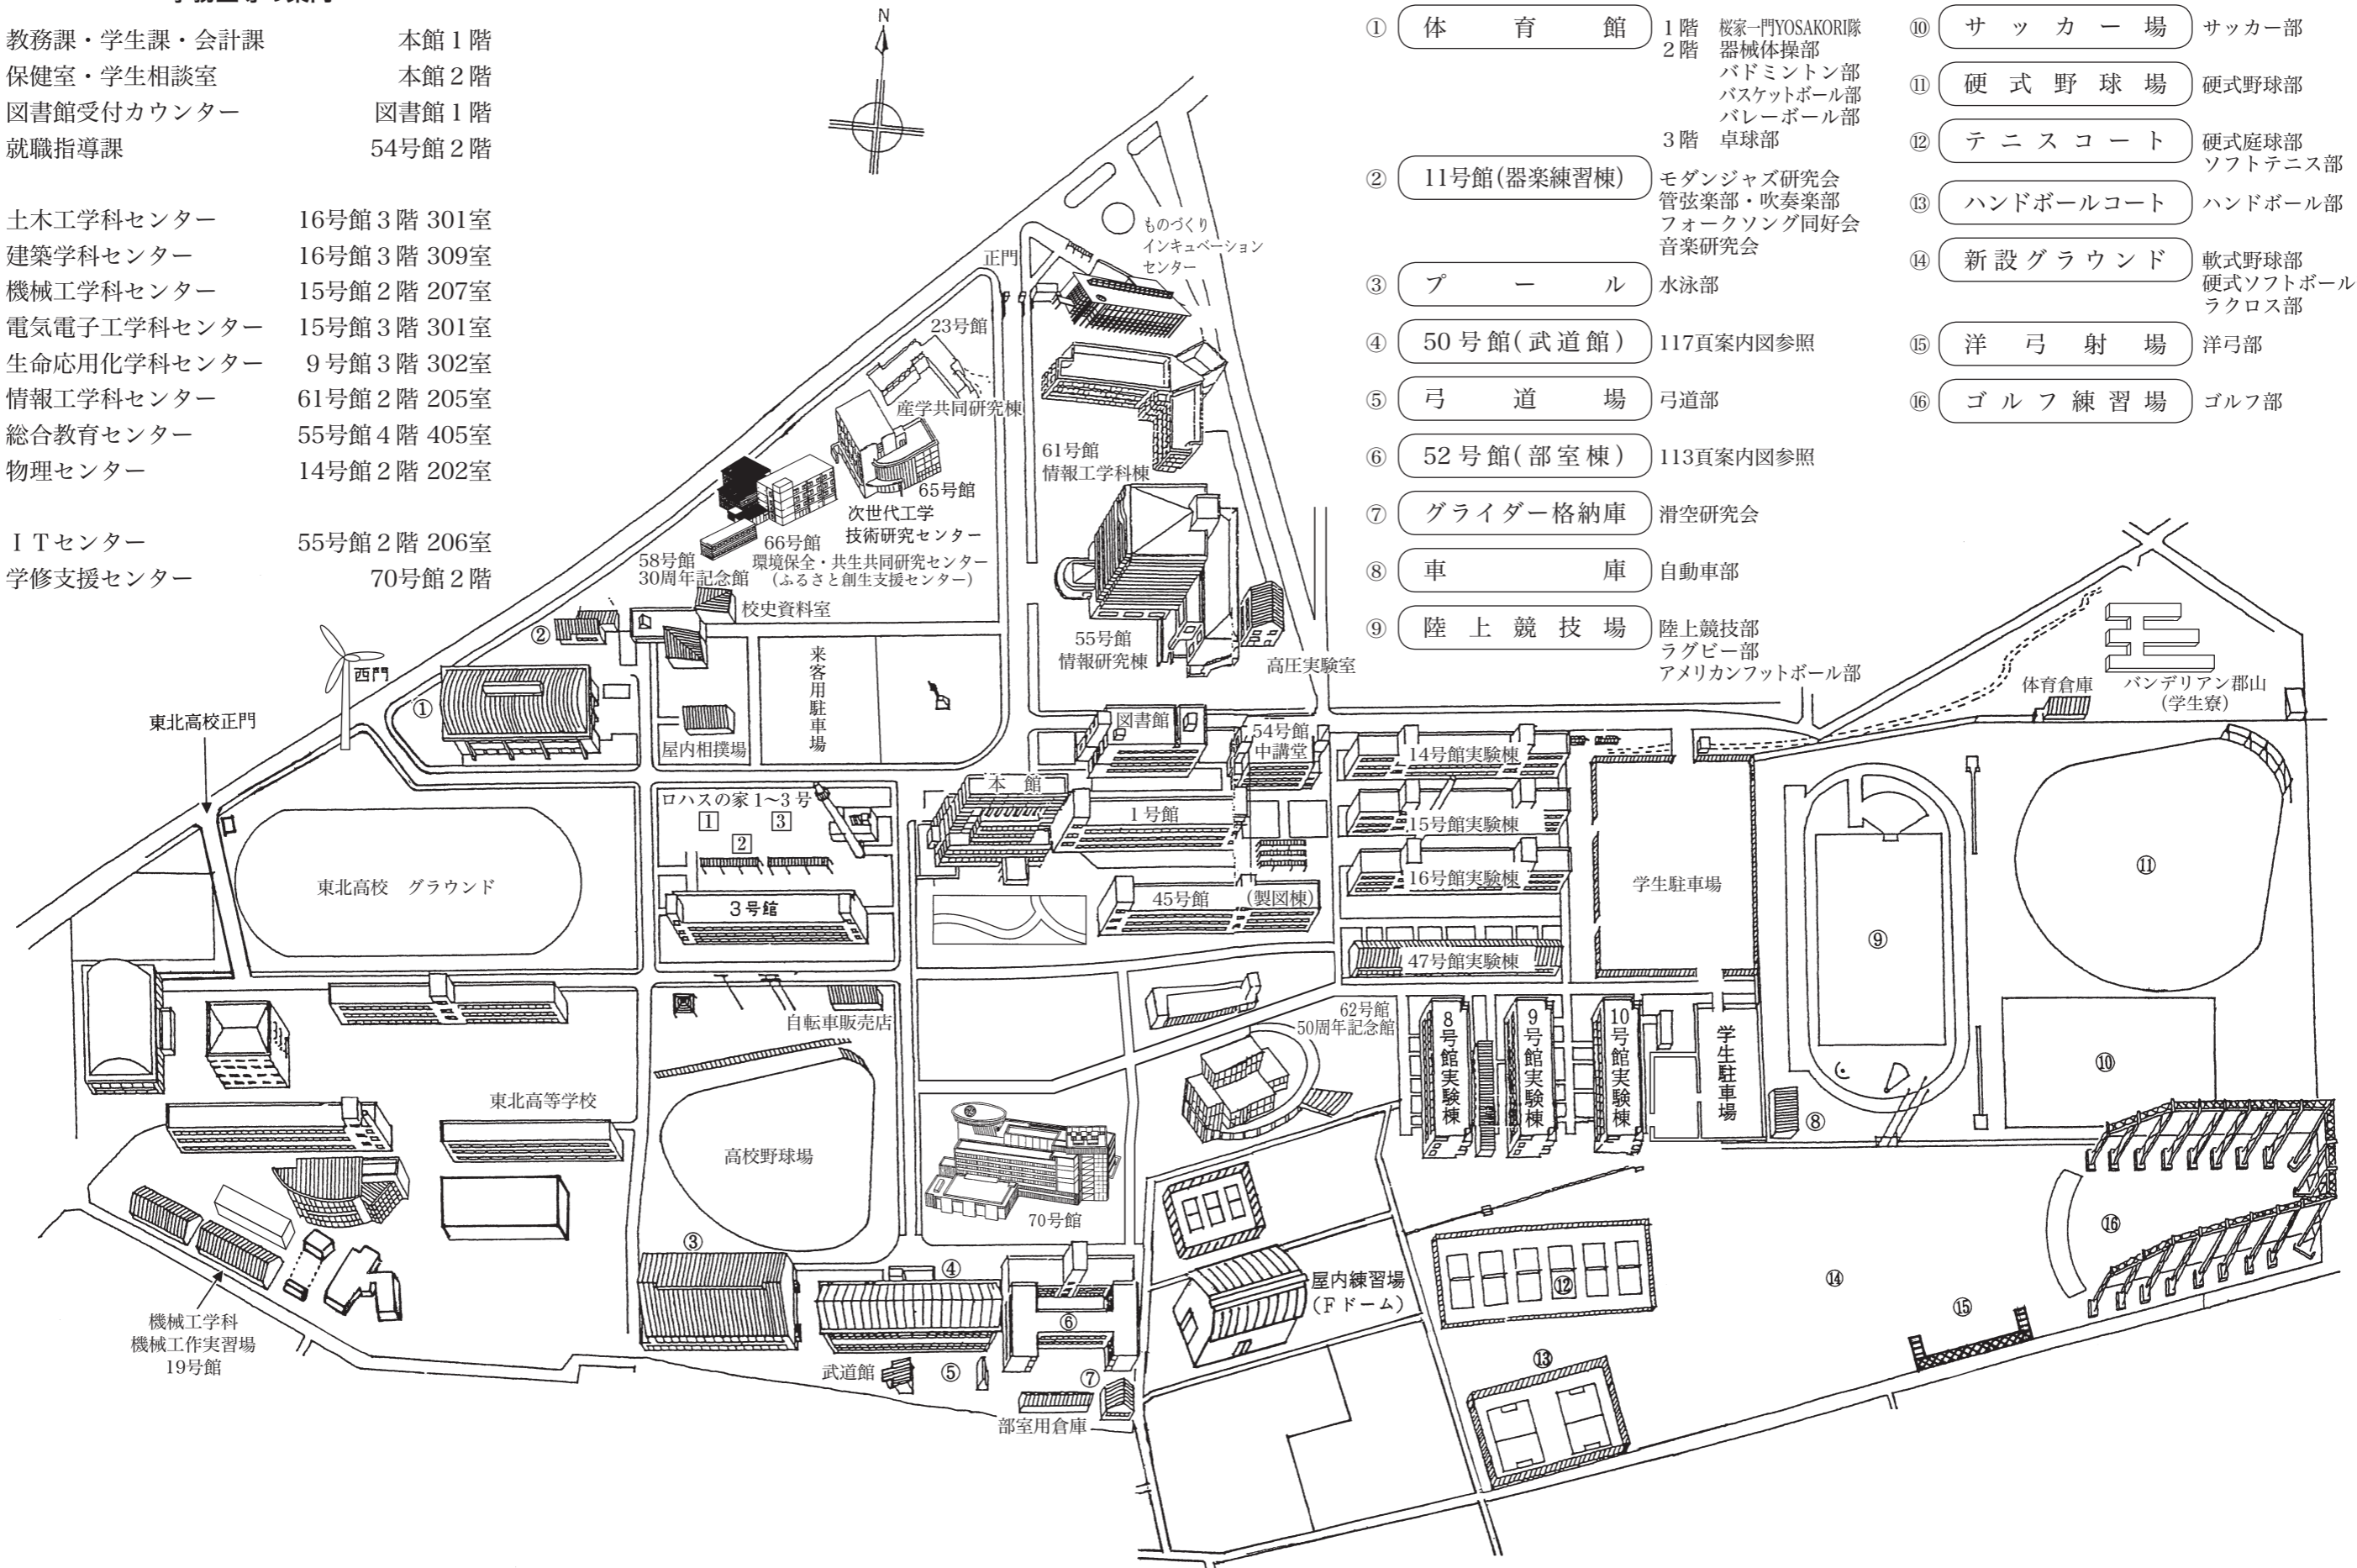

キャンパス案内図

事務室等の案内

教務課・学生課・会計課	本館1階
保健室・学生相談室	本館2階
図書館受付カウンター	図書館1階
就職指導課	54号館2階

土木工学科センター	16号館3階301室
建築学科センター	16号館3階309室
機械工学科センター	15号館2階207室
電気電子工学科センター	15号館3階301室
生命応用化学科センター	9号館3階302室
情報工学科センター	61号館2階205室
総合教育センター	55号館4階405室
物理センター	14号館2階202室

ITセンター	55号館2階206室
学修支援センター	70号館2階

- ① 体育館 1階 校家一門YOSAKORI隊
  2階 器械体操部
  バドミントン部
  バスケットボール部
  バレーボール部
  3階 卓球部
- ② 11号館(器楽練習棟) モダンジャズ研究会
  管弦楽部・吹奏楽部
  フォークソング同好会
  音楽研究会
- ③ プール 水泳部
- ④ 50号館(武道館) 117頁案内図参照
- ⑤ 弓道場 弓道部
- ⑥ 52号館(部室棟) 113頁案内図参照
- ⑦ グライダー格納庫 滑空研究会
- ⑧ 車庫 自動車部
- ⑨ 陸上競技場 陸上競技部
  ラグビー部
  アメリカンフットボール部
- ⑩ サッカー場 サッカー部
- ⑪ 硬式野球場 硬式野球部
- ⑫ テニスコート 硬式庭球部
  ソフトテニス部
- ⑬ ハンドボールコート ハンドボール部
- ⑭ 新設グラウンド 軟式野球部
  硬式ソフトボール部
  ラクロス部
- ⑮ 洋弓射場 洋弓部
- ⑯ ゴルフ練習場 ゴルフ部