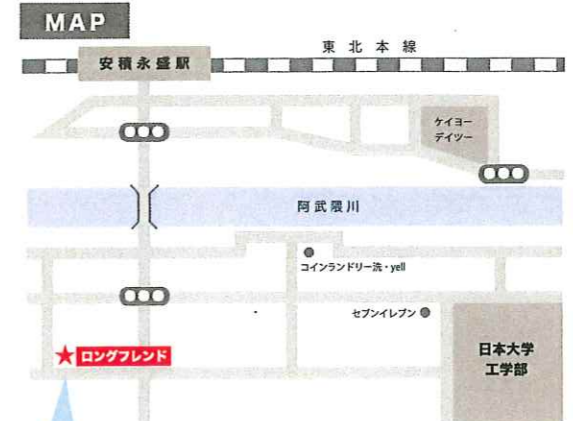

令和6年度 日本大学工学部学生用 アパート入居情報申込書

令和5年10月19日記入

物件番号 (学生課記入)	C42		フリガナ ロング フレンド	アパート名	Long Friend	
アパート住所	〒963-1165 郡山市田村町徳定字才竹5		アパートから大学 正門までの距離	0.5 Km		
間取り	(10帖) □2部屋以上		専有面積	3000 m ²		
様式	□和室 <input checked="" type="checkbox"/> 洋室		経過年数	完成後 2/1年 / 改修・改築後10年		
構造	<input checked="" type="checkbox"/> 木造 <input checked="" type="checkbox"/> 鉄骨 □鉄筋コンクリート □一戸建		階数	2階建て		
家賃 (月額)	1F	38,000円	共益費 (月額)	0円		
敷金 (ヶ月)	2F	38,500円	協力金 (ヶ月)	0ヶ月分		
駐車場 (月額)	<input checked="" type="checkbox"/> 有 2,000円 / □無		損害保険料	<input type="checkbox"/> 有 円 / 年 <input checked="" type="checkbox"/> 無		
駐輪場	<input checked="" type="checkbox"/> 有 □無		その他 徴収金額	0円()		
設備	<input checked="" type="checkbox"/> バス/トイレ別 <input checked="" type="checkbox"/> フローリング <input checked="" type="checkbox"/> エアコン <input checked="" type="checkbox"/> インターネット					
	<input checked="" type="checkbox"/> 給湯器 □ウォシュレット <input checked="" type="checkbox"/> BS <input checked="" type="checkbox"/> クローゼット □ロフト					
	<input checked="" type="checkbox"/> ガスコンロ <input checked="" type="checkbox"/> プロパンガス □都市ガス □IH □追い焚き					
<input checked="" type="checkbox"/> ベッド □物置 □ベランダ (その他 洗濯機 冷蔵庫カーテン)						
入居者数 令和 年 月 日現在	日大生 14名 その他 名 (備考)					
問合せ先	住所	〒963-1165 郡山市田村町徳定字古屋敷29				
	フリガナ	ナガ トモ サチコ				
	氏名	長友 幸子				
	電話番号	090-7062-4303				

案内図

LONG FRIEND

安積永盛駅から徒歩6分

近くにヨークベニマル(スーパー)、
ケイヨーデイツー(ホームセンター)もあります!

部屋の間取り

- 希望の方には**食事つき!**
- **冷蔵庫・洗濯機
ベッド・カーテン**
が備えつけ!
- **敷金・協力金が0円!**

1階 **38,000円** ※駐車場利用の場合(+2,000円)
2階 **38,500円**

- 工事不要でwi-fi 使用できます!
- レイアウト自由な広々ワンルーム
- 目の前に建物がなく開放的な景観!

たくさんの
メリット!

↓ 便利な二口用コンロ

風呂・トイレ別!

ゆったり
10畳!

東南向き
日当たり
良好!!

お気軽にお問い合わせください!

090-7062-4303

〒063-1165
福島県郡山市田村町徳定才竹5