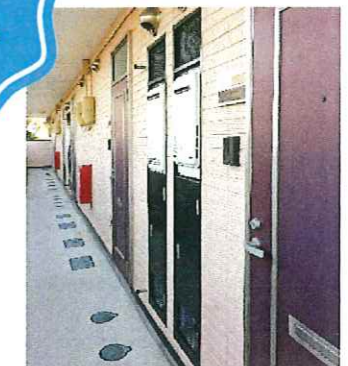

案内図

LONG FRIEND

安積永盛駅から徒歩6分

近くにヨークベニマル(スーパー)、
ケイヨーデイツー(ホームセンター)もあります!

部屋の間取り

- 希望の方には**食事つき!**
- **冷蔵庫・洗濯機
ベッド・カーテン**
が備えつけ!
- **敷金・協力金が0円!**

1階 **38,000円** ※駐車場利用の場合(+2,000円)
2階 **38,500円**

- 工事不要でwi-fi 使用できます!
- レイアウト自由な広々ワンルーム
- 目の前に建物がなく開放的な景観!

たくさんの
メリット!

↓ 便利な二口用コンロ

風呂・トイレ別!

ゆったり
10畳!

東南向き
日当たり
良好!!

お気軽にお問い合わせください!

090-7062-4303

〒063-1165
福島県郡山市田村町徳定才竹5