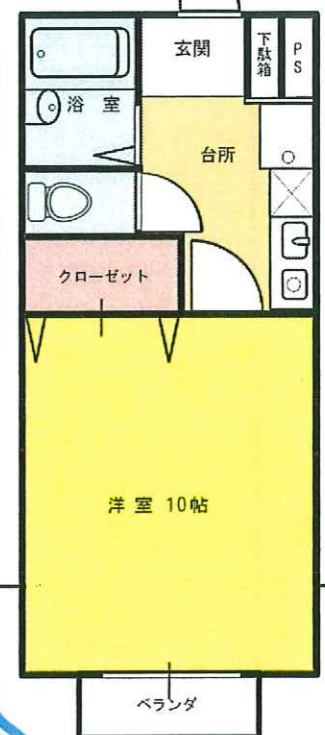

令和6年度 日本大学工学部学生用 アパート入居情報申込書

令和5年10月19日記入

物件番号 (学生課記入)	C42		フリガナ ロング フレンド	アパート名	Long Friend	
アパート住所	〒963-1165 郡山市田村町徳定字才竹5		アパートから大学 正門までの距離	0.5 Km		
間取り	(10帖) □2部屋以上		専有面積	3000 m ²		
様式	□和室 <input checked="" type="checkbox"/> 洋室		経過年数	完成後 2/1年 / 改修・改築後10年		
構造	<input checked="" type="checkbox"/> 木造 <input checked="" type="checkbox"/> 鉄骨 □鉄筋コンクリート □一戸建		階数	2階建て		
家賃 (月額)	1F	38,000円	共益費 (月額)	0円		
敷金 (ヶ月)	2F	38,500円	協力金 (ヶ月)	0ヶ月分		
駐車場 (月額)	<input checked="" type="checkbox"/> 有 2,000円 / □無		損害保険料	<input type="checkbox"/> 有 円 / 年 <input checked="" type="checkbox"/> 無		
駐輪場	<input checked="" type="checkbox"/> 有 □無		その他 徴収金額	0円()		
設備	<input checked="" type="checkbox"/> バス/トイレ別 <input checked="" type="checkbox"/> フローリング <input checked="" type="checkbox"/> エアコン <input checked="" type="checkbox"/> インターネット					
	<input checked="" type="checkbox"/> 給湯器 □ウォシュレット <input checked="" type="checkbox"/> BS <input checked="" type="checkbox"/> クローゼット □ロフト					
	<input checked="" type="checkbox"/> ガスコンロ <input checked="" type="checkbox"/> プロパンガス □都市ガス □IH □追い焚き					
<input checked="" type="checkbox"/> ベッド □物置 □ベランダ (その他 洗濯機 冷蔵庫カーテン)						
入居者数 令和 年 月 日現在	日大生 14名 その他 名 (備考)					
問合せ先	住所	〒963-1165 郡山市田村町徳定字古屋敷29				
	フリガナ	ナガ トモ サチコ				
	氏名	長友 幸子				
	電話番号	090-7062-4303				

案内図

LONG FRIEND

安積永盛駅から徒歩6分

近くにヨークベニマル(スーパー)、
ケイヨーデイツー(ホームセンター)もあります!

部屋の間取り

- 希望の方には**食事つき!**
- **冷蔵庫・洗濯機
ベッド・カーテン**
が備えつけ!
- **敷金・協力金が0円!**

1階 **38,000円** ※駐車場利用の場合(+2,000円)
2階 **38,500円**

- 工事不要でwi-fi 使用できます!
- レイアウト自由な広々ワンルーム
- 目の前に建物がなく開放的な景観!

たくさんの
メリット!

↓ 便利な二口用コンロ

風呂・トイレ別!

ゆったり
10畳!

東南向き
日当たり
良好!!

お気軽にお問い合わせください!

090-7062-4303

〒063-1165
福島県郡山市田村町徳定才竹5