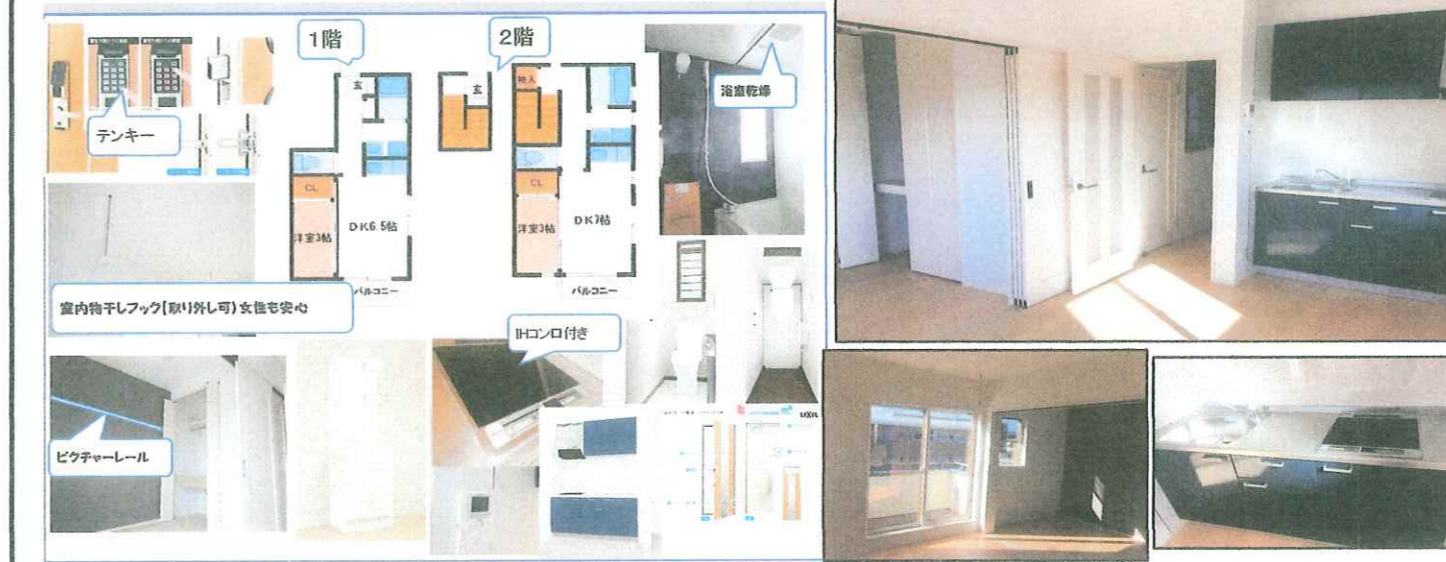

案内図

部屋の間取り

PR欄

(外壁等の写真を貼付)

こだわり大家の独り言

- 自分が住むなら...をできるだけ形にしました。
- 初期費用は、できるだけ少ない方がいい
○ 礼金は、いたしません。
○ エアコン、IHコンロ、LED照明、大型クローゼット付き
 - インターネットフレッツ光使い放題(もちろん無料!!)
※ 各部屋専用の光回線でIPアドレス取得可(ネットゲームOK)
※ 使い放題でもLANタイプと違い高速、NTTでフォロー
 - 窓は樹脂製、遮熱高断熱ペアガラス、建物断熱性能高く省エネ
※ 平成25年改正省エネルギー法断熱等性能最高等級4
 - 玄関キーは、テンキー仕様でキーレス(もちろんドアは断熱仕様)
 - 録画機能付きTVインターホンで安心(ズーム・ワイド切り替)
 - 基本的に一般住宅仕様...キッチン(IH)、トイレ、洗面台、建具
※ バスサイズは、AP仕様ですが、高級アクセントパネルでグレードアップ、トイレ節水型キレ機能便器、収納付紙巻
 - お風呂に浴室乾燥機付きで雨の日の洗濯もOK
 - ベランダに干しにくい洗濯物も室内物干しフック付きで安心